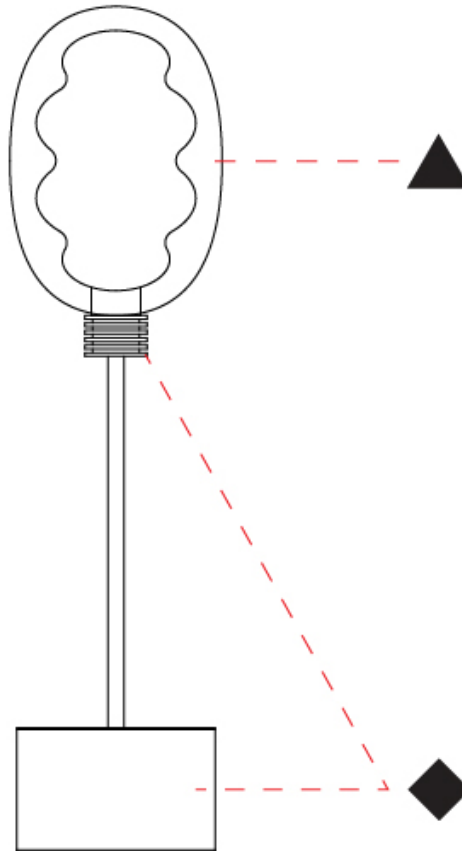

DALMA PORTABLE

D144040-

PROJECT _____

TYPE _____

SPECIFIER _____

QUANTITY _____

DATE _____

D