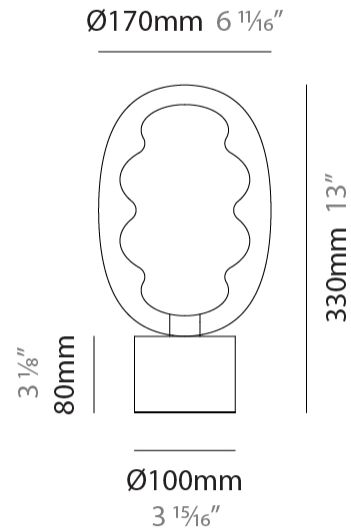

DALMA PORTABLE

D144038- _____

base number   Holder Options   Finish Options

1. To build a product code in our configurator select the specify button on the base model # product page
2. To build a manual product code on this datasheet choose from the options listed below in blue font and add the suffix to the base model #

GENERAL

Series: Dalma
Brand: Cangini & Tucci
Division: Design
Mounting Type: Portable
Mounting Location: Table
Subcategory: Table

PHYSICAL

Shape: Oval
Diameter (mm): 170
Diameter (in): 6 ¹¹/₁₆
Height (mm): 330
Height (in): 13
Light Distribution: Omnidirectional
Fixture Finish: [AMB](#) / [GRN](#) / [PNK](#) / [RUB](#) / [SKB](#) / [SMK](#) / [TOB](#) / [TRA](#)
Holder Finish: [BCN](#) / [CHA](#) / [FGD](#)
Fixture Material: Glass / Metal

ELECTRICAL

Lamp Type: LED (Zhaga Standard)
Input Wattage (W): 9
Dimming: Non-Dimming / Phase Dimming (120vac Only)
Driver Included: Yes
Driver Location: Integrated
Driver Type: Constant Current- Universal
Driver Class: Class 2
Input Voltage (V): 120
Constant Current (MA): 350

LED

Color Temperature (°K): 2700 / 3000
Max. Delivered Lumen (lm): 1125
CRI: >95 CRI
Lamp Life (hrs): 50000

OPTICAL

RATINGS AND CERTIFICATIONS

Certified By: Certified for North American Standards
IP rating: IP20

PROJECT
TYPE
SPECIFIER
QUANTITY
DATE