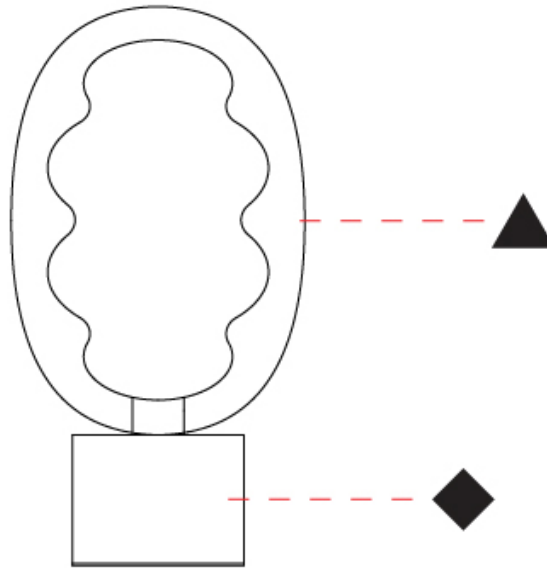

D144038-

PROJECT _____

TYPE _____

SPECIFIER _____

QUANTITY _____

DATE _____

D