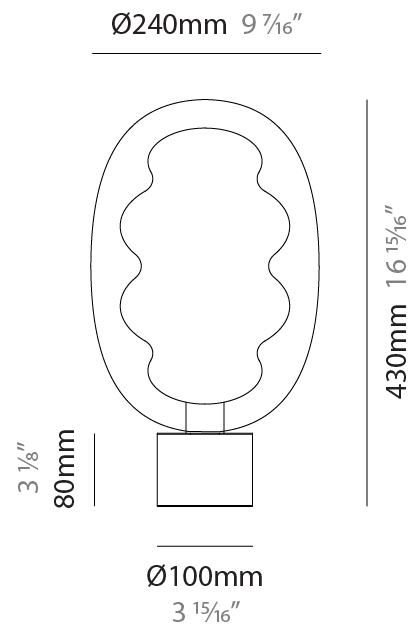

DALMA PORTABLE

D144039-

base number   Holder Options   Finish Options

PROJECT
TYPE
SPECIFIER
QUANTITY
DATE

1. To build a product code in our configurator select the specify button on the base model # product page
2. To build a manual product code on this datasheet choose from the options listed below in blue font and add the suffix to the base model #

GENERAL

Series: Dalma
Brand: Cangini & Tucci
Division: Design
Mounting Type: Portable
Mounting Location: Table
Subcategory: Table

PHYSICAL

Shape: Oval
Diameter (mm): 240
Diameter (in): 9 7/16
Height (mm): 430
Height (in): 16 15/16
Light Distribution: Omnidirectional
Fixture Finish: [AMB](#) / [GRN](#) / [PNK](#) / [RUB](#) / [SKB](#) / [SMK](#) / [TOB](#) / [TRA](#)
Holder Finish: [BCN](#) / [CHA](#) / [FGD](#)
Fixture Material: Glass / Metal

ELECTRICAL

Lamp Type: LED (Zhaga Standard)
Input Wattage (W): 12
Dimming: Non-Dimming / Phase Dimming (120vac Only)
Driver Included: Yes
Driver Location: Integrated
Driver Type: Constant Current- Universal
Driver Class: Class 2
Input Voltage (V): 120
Constant Current (MA): 350

LED

Color Temperature (°K): 2700 / 3000
Max. Delivered Lumen (lm): 1500
CRI: >95 CRI
Lamp Life (hrs): 50000

OPTICAL

RATINGS AND CERTIFICATIONS

Certified By: Certified for North American Standards
IP rating: IP20