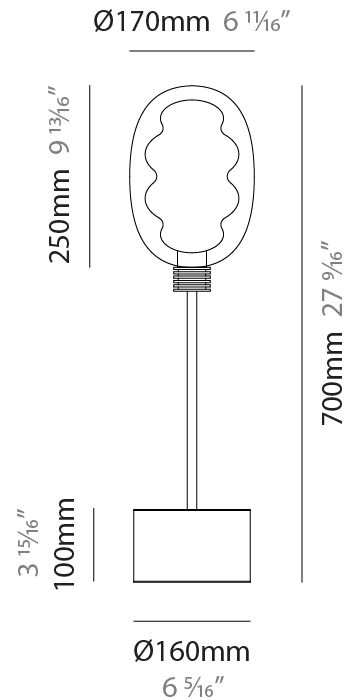

DALMA PORTABLE

D144040-

base number   Holder Options   Finish Options

1. To build a product code in our configurator select the specify button on the base model # product page
2. To build a manual product code on this datasheet choose from the options listed below in blue font and add the suffix to the base model #

GENERAL

Series: Dalma
Brand: Cangini & Tucci
Division: Design
Mounting Type: Portable
Mounting Location: Table
Subcategory: Table

PHYSICAL

Shape: Oval
Diameter (mm): 170
Diameter (in): 6 ¹¹/₁₆
Height (mm): 700
Height (in): 27 ⁹/₁₆
Light Distribution: Omnidirectional
Fixture Finish: [AMB](#) / [GRN](#) / [PNK](#) / [RUB](#) / [SKB](#) / [SMK](#) / [TOB](#) / [TRA](#)
Holder Finish: [BCN](#) / [CHA](#) / [FGD](#)
Fixture Material: Glass / Metal

ELECTRICAL

Lamp Type: LED (Zhaga Standard)
Input Wattage (W): 9
Dimming: Non-Dimming / Phase Dimming (120vac Only)
Driver Included: Yes
Driver Location: Integrated
Driver Type: Constant Current- Universal
Driver Class: Class 2
Input Voltage (V): 120
Constant Current (MA): 350

LED

Color Temperature (°K): 2700 / 3000
Max. Delivered Lumen (lm): 1125
CRI: >95 CRI
Lamp Life (hrs): 50000

OPTICAL

RATINGS AND CERTIFICATIONS

Certified By: Certified for North American Standards
IP rating: IP20

PROJECT
TYPE
SPECIFIER
QUANTITY
DATE